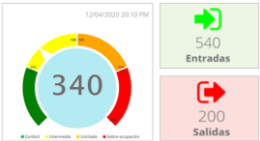

CAF-Aforadores es parte la familia Safe Place by Atos

CAF-Aforadores

1 Proceso rápido y seguro

2 Fácil instalación, movilidad

3 Altamente personalizable

- Mediante elementos móviles como felpudos y tótems, integrable con elementos de desinfección
- Mediante video cámaras ya existentes o fácilmente instalables
- Mediante elementos de conteo de personas
- Con posibilidad video inteligencia: medir distancias en colas de acceso, controles termográficos, identificación biométrica, control uso de mascarillas, etc
- Integrable con tu TI actual, con visores gráficos de control, con web públicas o app, etc.