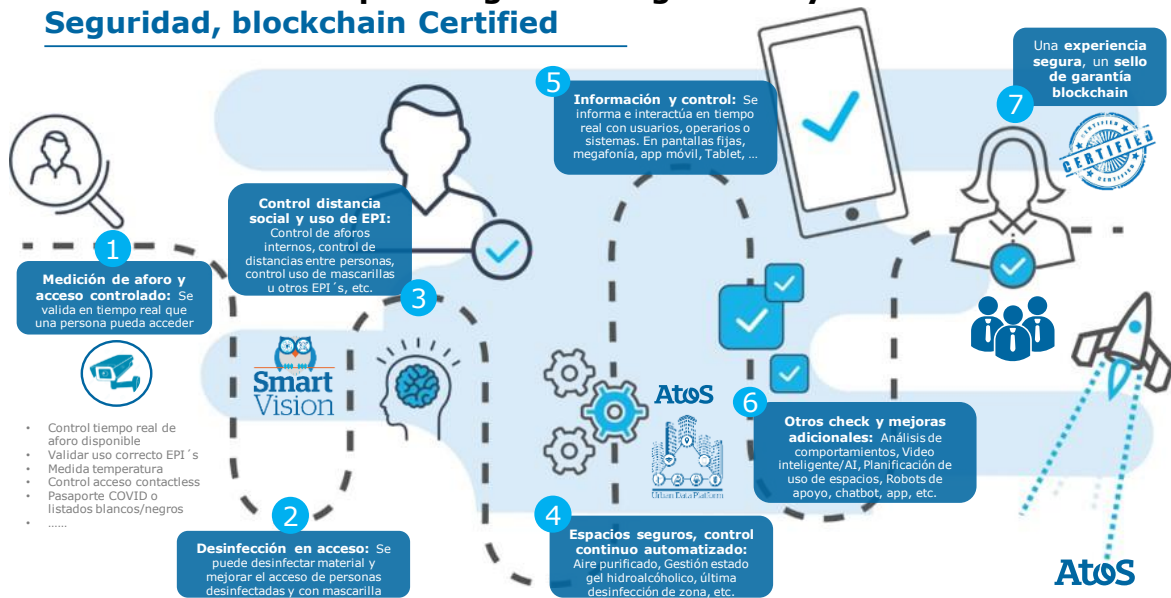

Conoce todas nuestras soluciones para seguridad y control de flujos de personas y espacios, certificando el proceso y la seguridad mediante blockchain

Un modelo natural para la gestion segura Entry 2 Exit Seguridad, blockchain Certified