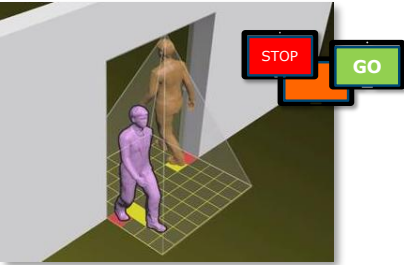

Control exacto y en tiempo real de entradas y salidas, por una o por varias puertas, y de múltiples personas a la vez

Ofrecemos soluciones basadas en video cámaras nuevas o existentes, en felpudos de fácil instalación o en contadores de personas, integrados con otros elementos.

La solución más sencilla para controlar aforos en cualquier lugar:

Tiendas, oficinas, supermercados, edificios, hospitales, zonas internas (salas espera, aseos, comedores,...), parques, restaurantes, etc.

Mediante felpudo contador y tótem o pantalla, integrable con elementos de desinfección de manos y zapatos

Disinfection Compact permite desinfección manos y de zapatos de forma automática, en interiores y exteriores

Mediante vídeo cámaras o contadores específicos, y pantallas

CAF-Aforadores es parte la familia Safe Place by Atos

CAF-Aforadores

1 Proceso rápido y seguro

2 Fácil instalación, movilidad

3 Altamente personalizable