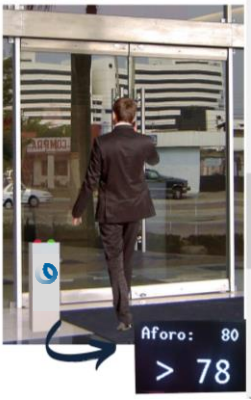

La solución más sencilla para controlar aforos en cualquier lugar:

Tiendas, oficinas, supermercados, edificios, hospitales, zonas internas (salas espera, aseos, comedores,...), parques, restaurantes, etc.

Mediante felpudo contador y tótem o pantalla, integrable con elementos de desinfección de manos y zapatos

Disinfection Compact permite desinfección manos y de zapatos de forma automática, en interiores y exteriores

Mediante vídeo cámaras o contadores específicos, y pantallas