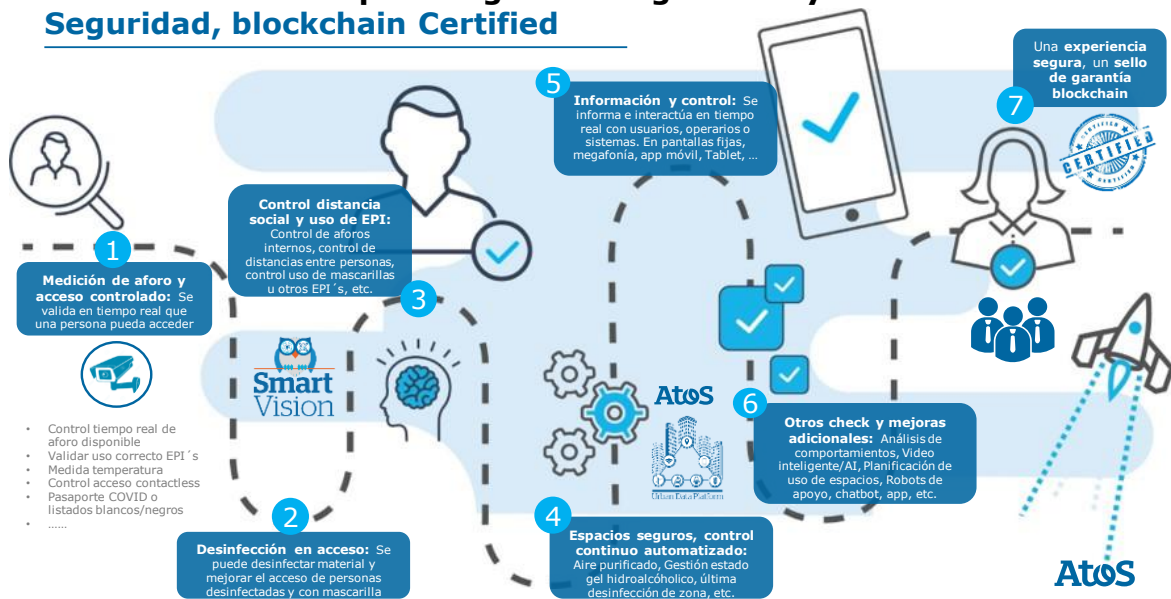

# eQ Cabinas

1

**Proceso rápido y seguro**

2

**Fácil instalación, tamaño reducido**

3

**Altamente personalizable**

- Pack control de aforo tiempo real
- Pack cámara termográfica
- Pack vídeo inteligente-control mascarillas o EPI's
- Pack aislada red eléctrica
- Pack seguridad-conexión cra
- Pack con doble puerta para diferenciar flujos

Safe Place

eQ-cabinas es parte la familia Safe Place by Atos

Conoce todas nuestras soluciones para seguridad y control de flujos de personas y espacios, certificando el proceso y la seguridad mediante blockchain

## Un modelo natural para la gestion segura Entry 2 Exit Seguridad, blockchain Certified

Soluciones sólidas, modulares y testadas