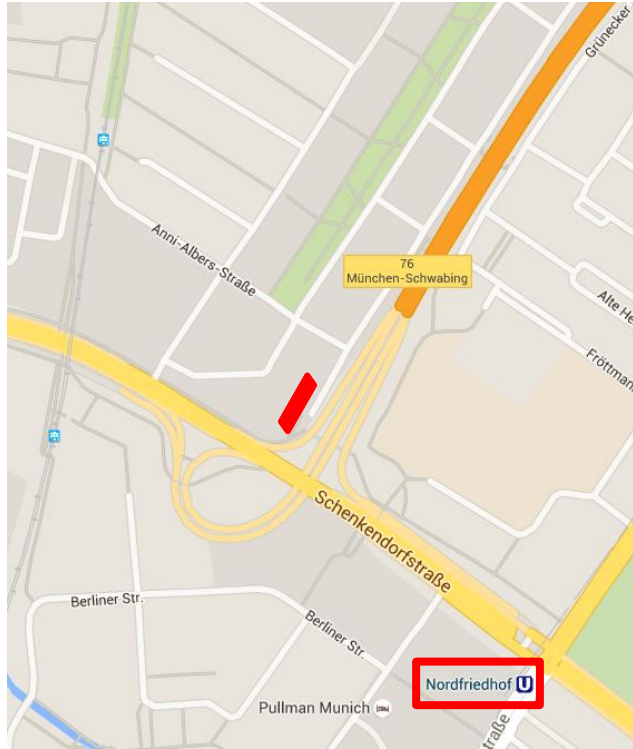

Unify Conference Center

Anfahrtsbeschreibung

Anfahrtsbeschreibung

Unify Conference Center

Mies-van-der-Rohe-Straße 6
80807 München

HighLight Tower 1
13. OG

Anfahrtsbeschreibung

Mit dem Auto von der A9 aus nördlicher Richtung kommend: Ausfahrt München-Schwabing

Die HighLight Towers befinden sich direkt am Mittleren Ring (B2R) – Schenkendorfstraße Ecke A9

- Die Tiefgaragen Einfahrt befindet sich an der Ecke Anni-Albers-Straße/Walter-Gropius-Straße
- Mit dem Aufzug kommen Sie in das Erdgeschoss, Tower 1
- Unsere Gäste werden am Empfang im Erdgeschoss, Tower 1, abgeholt

Mit dem Aufzug kommen Sie in das Erdgeschoss, Tower 1

Unsere Gäste werden am Empfang im Erdgeschoss, Tower 1, abgeholt

Anfahrtsbeschreibung

Mit öffentlichen Verkehrsmitteln:

- U6 / U-Bahn Haltestelle Nordfriedhof
- Trambahn Nr. 23 Haltestelle Anni-Albers-Str.
- Unsere Gäste werden am Empfang im Erdgeschoss, Tower 1, abgeholt

Nur zeitweise
 U7 U8
 Abschnitt
 Ostbahnhof ↔ Ebersberg
 S20

Regionalzugverbindung

München XXL

- Innenraum
- Außenraum

Tarifzonen

Anfahrtsbeschreibung

Vom Flughafen München (MUC) aus

- Mit dem Lufthansa Airport Bus
 - Ohne Umsteigen im 20 Minuten-Takt direkt vom Flughafen zur Haltestelle Nordfriedhof
 - Tickets unter: www.airportbus-muenchen.de
- S8 bis Marienplatz und dort in die U6 Richtung Garching umsteigen. An der U-Bahn Haltestelle Nordfriedhof aussteigen.
- Unsere Gäste werden am Empfang im Erdgeschoss, Tower 1, abgeholt