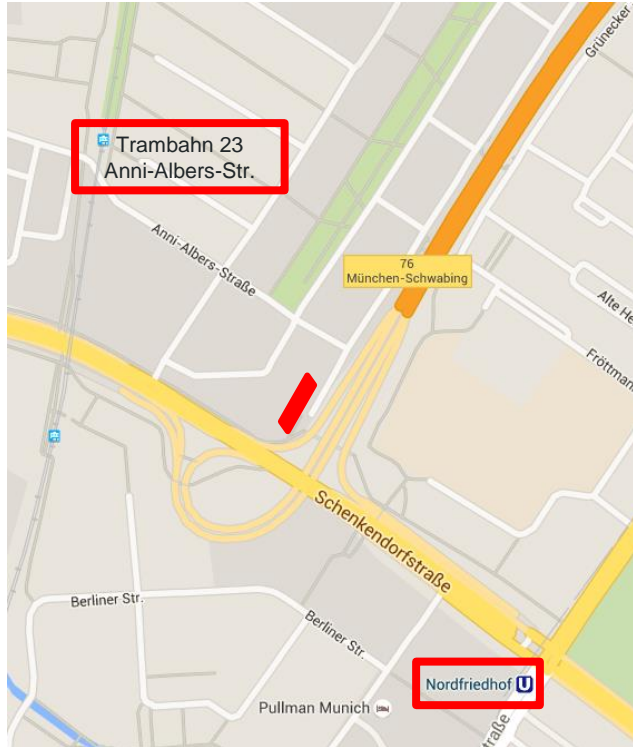

Unify Conference Center

Anfahrtsbeschreibung

Anfahrtsbeschreibung

Unify Conference Center

Mies-van-der-Rohe-Straße 6
80807 München

HighLight Tower 1
13. OG

Anfahrtsbeschreibung

Mit dem Auto von der A9 aus nördlicher Richtung kommend: Ausfahrt München-Schwabing

Die HighLight Towers befinden sich direkt am Mittleren Ring (B2R) – Schenkendorfstraße Ecke A9

- Die Tiefgaragen Einfahrt befindet sich an der Ecke Anni-Albers-Straße/Walter-Gropius-Straße
- Mit dem Aufzug kommen Sie in das Erdgeschoss, Tower 1
- Unsere Gäste werden am Empfang im Erdgeschoss, Tower 1, abgeholt

Gästeparkplätze in der Tiefgarage

Die Gästeparkplätze befinden sich auf der Parkebene -3

Folgen Sie den Schildern zur „Parkebene -3“

Unsere Gäste dürfen auf den Stellplätzen „Unify Visitor“ Parkplätzen parken

Mit dem Aufzug kommen Sie in das Erdgeschoss, Tower 1

Unsere Gäste werden am Empfang im Erdgeschoss, Tower 1, abgeholt

Anfahrtsbeschreibung

Mit öffentlichen Verkehrsmitteln:

- U6 / U-Bahn Haltestelle Nordfriedhof
- Trambahn Nr. 23 Haltestelle Anni-Albers-Str.
- Unsere Gäste werden am Empfang im Erdgeschoss, Tower 1, abgeholt