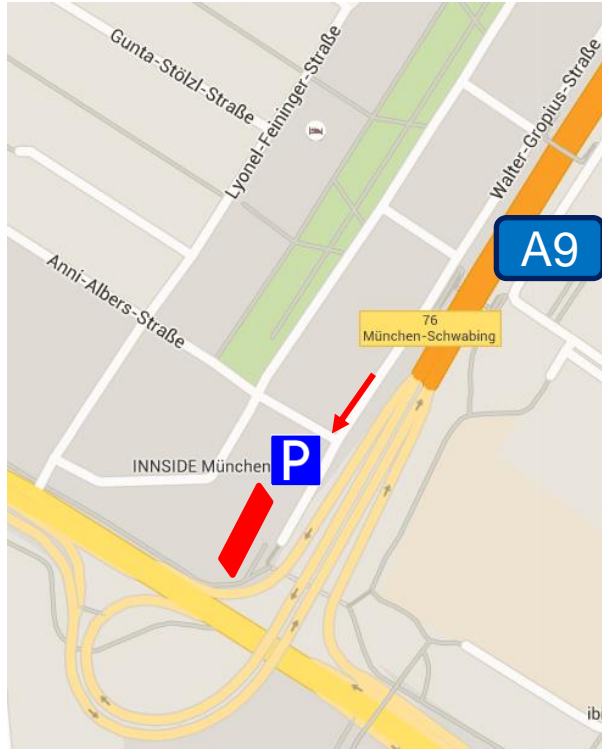

Unify Conference Center

Anfahrtsbeschreibung

Anfahrtsbeschreibung

Unify Conference Center

Mies-van-der-Rohe-Straße 6
80807 München

HighLight Tower 1
13. OG

Anfahrtsbeschreibung

Mit dem Auto von der A9 aus nördlicher Richtung kommend: Ausfahrt München-Schwabing

Die HighLight Towers befinden sich direkt am Mittleren Ring (B2R) – Schenkendorfstraße Ecke A9

- Die Tiefgaragen Einfahrt befindet sich an der Ecke Anni-Albers-Straße/Walter-Gropius-Straße
- Mit dem Aufzug kommen Sie in das Erdgeschoss, Tower 1
- Unsere Gäste werden am Empfang im Erdgeschoss, Tower 1, abgeholt

Gästeparkplätze in der Tiefgarage

Die Gästeparkplätze befinden sich auf der Parkebene -3

Folgen Sie den Schildern zur „Parkebene -3“

Unsere Gäste dürfen auf den Stellplätzen „Unify Visitor“ Parkplätzen parken

Mit dem Aufzug kommen Sie in das Erdgeschoss, Tower 1

Unsere Gäste werden am Empfang im Erdgeschoss, Tower 1, abgeholt

Anfahrtsbeschreibung

Mit öffentlichen Verkehrsmitteln:

- U6 / U-Bahn Haltestelle Nordfriedhof
- Trambahn Nr. 23 Haltestelle Anni-Albers-Str.
- Unsere Gäste werden am Empfang im Erdgeschoss, Tower 1, abgeholt