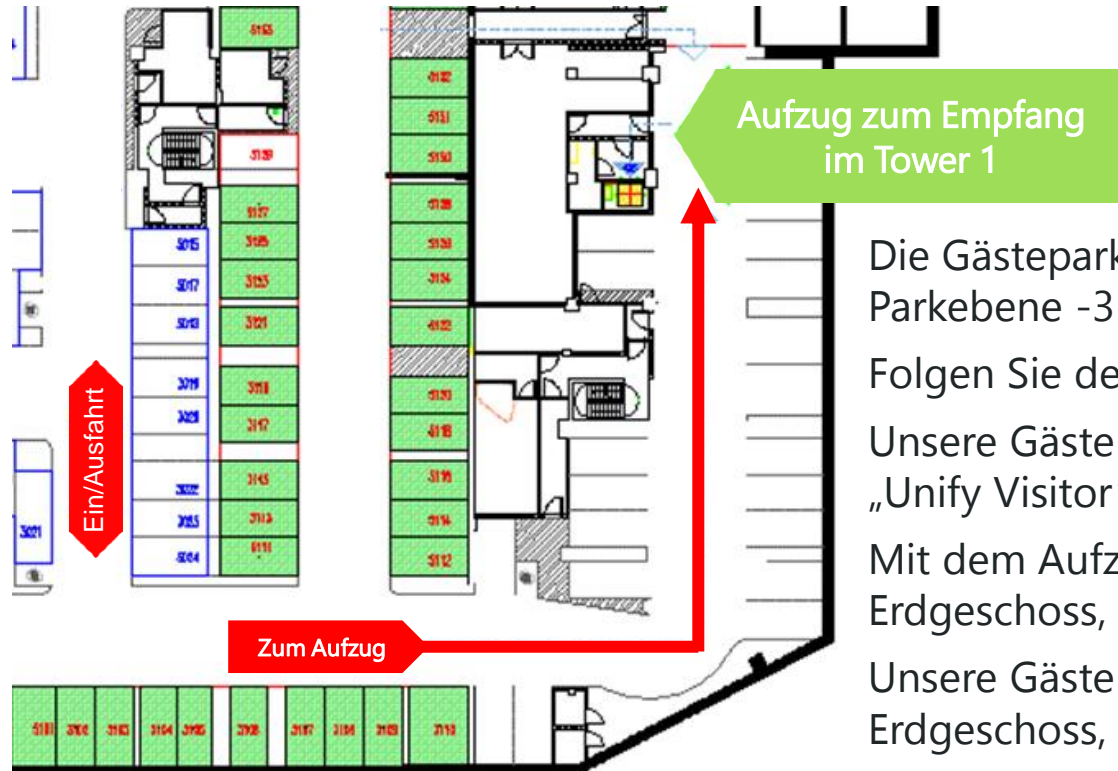

Unify Conference Center

Anfahrtsbeschreibung

Anfahrtsbeschreibung

Unify Conference Center

Mies-van-der-Rohe-Straße 6
80807 München

HighLight Tower 1
13. OG

Anfahrtsbeschreibung

Mit dem Auto von der A9 aus nördlicher Richtung kommend: Ausfahrt München-Schwabing

Die HighLight Towers befinden sich direkt am Mittleren Ring (B2R) – Schenkendorfstraße Ecke A9

- Die Tiefgaragen Einfahrt befindet sich an der Ecke Anni-Albers-Straße/Walter-Gropius-Straße
- Mit dem Aufzug kommen Sie in das Erdgeschoss, Tower 1
- Unsere Gäste werden am Empfang im Erdgeschoss, Tower 1, abgeholt

Gästeparkplätze in der Tiefgarage

Die Gästeparkplätze befinden sich auf der Parkebene -3

Folgen Sie den Schildern zur „Parkebene -3“

Unsere Gäste dürfen auf den Stellplätzen „Unify Visitor“ Parkplätzen parken

Mit dem Aufzug kommen Sie in das Erdgeschoss, Tower 1

Unsere Gäste werden am Empfang im Erdgeschoss, Tower 1, abgeholt

Anfahrtsbeschreibung

Mit öffentlichen Verkehrsmitteln:

- U6 / U-Bahn Haltestelle Nordfriedhof
- Trambahn Nr. 23 Haltestelle Anni-Albers-Str.
- Unsere Gäste werden am Empfang im Erdgeschoss, Tower 1, abgeholt