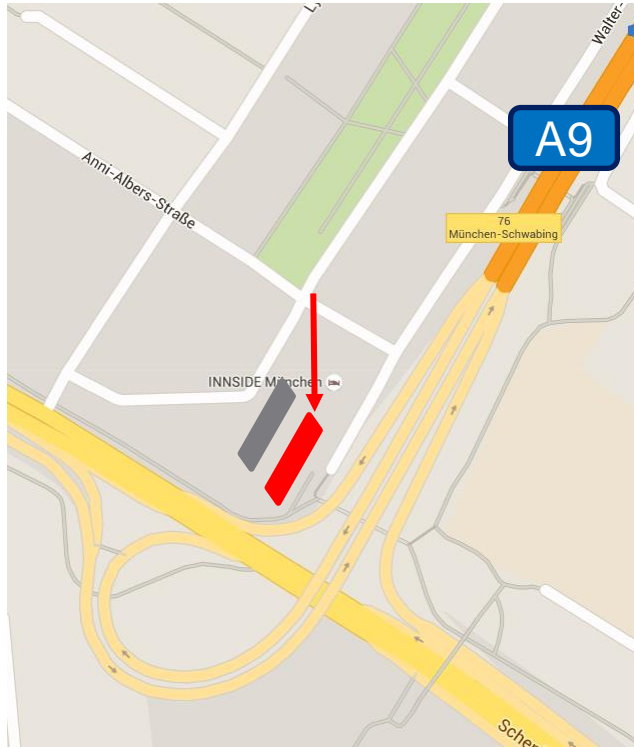

Unify Conference Center

Anfahrtsbeschreibung

Anfahrtsbeschreibung

Unify Conference Center

Mies-van-der-Rohe-Straße 6
80807 München

HighLight Tower 1
13. OG

Anfahrtsbeschreibung

Mit dem Auto von der A9 aus nördlicher Richtung kommend: Ausfahrt München-Schwabing

Die HighLight Towers befinden sich direkt am Mittleren Ring (B2R) – Schenkendorfstraße Ecke A9

- Die Tiefgaragen Einfahrt befindet sich an der Ecke Anni-Albers-Straße/Walter-Gropius-Straße
- Mit dem Aufzug kommen Sie in das Erdgeschoss, Tower 1
- Unsere Gäste werden am Empfang im Erdgeschoss, Tower 1, abgeholt

Gästeparkplätze in der Tiefgarage

Die Gästeparkplätze befinden sich auf der Parkebene -3

Folgen Sie den Schildern zur „Parkebene -3“

Unsere Gäste dürfen auf den Stellplätzen „Unify Visitor“ Parkplätzen parken

Mit dem Aufzug kommen Sie in das Erdgeschoss, Tower 1

Unsere Gäste werden am Empfang im Erdgeschoss, Tower 1, abgeholt

Anfahrtsbeschreibung

Mit öffentlichen Verkehrsmitteln:

- U6 / U-Bahn Haltestelle Nordfriedhof
- Trambahn Nr. 23 Haltestelle Anni-Albers-Str.
- Unsere Gäste werden am Empfang im Erdgeschoss, Tower 1, abgeholt