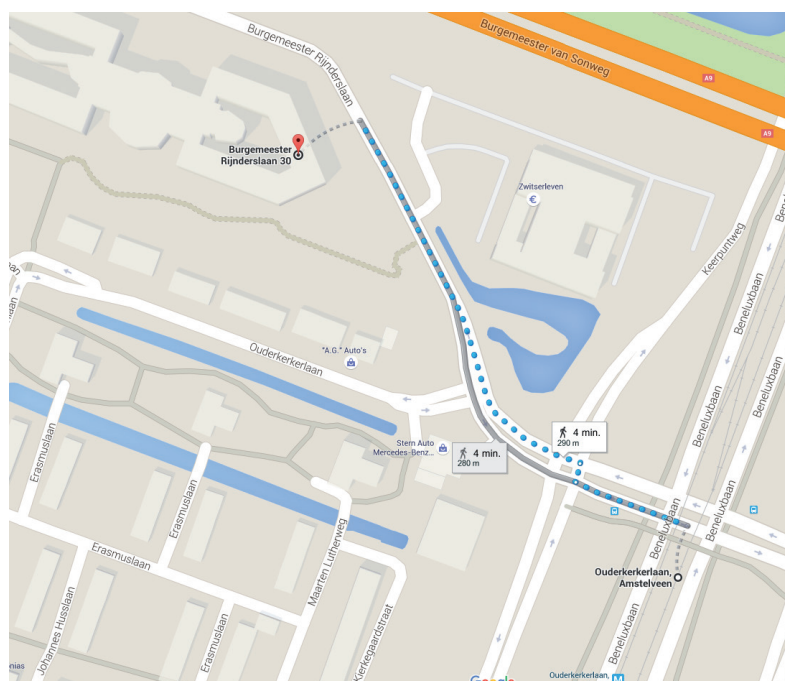

A9 richting Amstelveen/Utrecht, afslag Amstelveen (afrit 5), vervolgens Amstelveen Zuid, bij verkeerslichten onderaan rechtsaf, links aanhouden en daarna onmiddellijk bij de verkeerslichten linksaf (richting Bovenlanden/Amstelveen). U bent dan al op de Burgemeester Rijnderslaan, deze volgen. Aan uw rechterhand vindt u Atos.

Vanuit richting Utrecht of Amersfoort/Hilversum

A9 richting Amstelveen/Haarlem/Schiphol, afslag Amstelveen (afrit 5), bij de verkeerslichten onderaan linksaf (Amstelveen Zuid), onder het viaduct door, klein stukje rechtdoor, vervolgens bij de verkeerslichten weer linksaf (richting Bovenlanden/Amstelveen). U bent dan al op de Burgemeester Rijnderslaan, deze volgen. Aan uw rechterhand vindt u Atos.

Met het openbaar vervoer vanaf Amsterdam CS

De dichtstbijzijnde metro- en bushalte Ouderkerkerlaan vind je om de hoek op 3 minuten loopafstand.

- Busstation Amstelveen is op 10 minuten loopafstand.
- Vanaf treinstation Amsterdam Zuid: metro 51 richting Westwijk.
- Vanaf Station Amsterdam Bijlmer Arena: bus 300 richting Haarlem/Schiphol.
- Vanaf Luchthaven Schiphol: bus 300 richting Amsterdam Bijlmer Arena.
- Bus 300 is de Zuidtangent, een snelle verbinding van Haarlem, via Schiphol en Amstelveen, naar Bijlmer Arena en vice versa. Deze bus stopt ook bij halte Ouderkerkerlaan.

Check www.9292ov.nl voor de routes vanuit andere vertrekpunten.

Atos