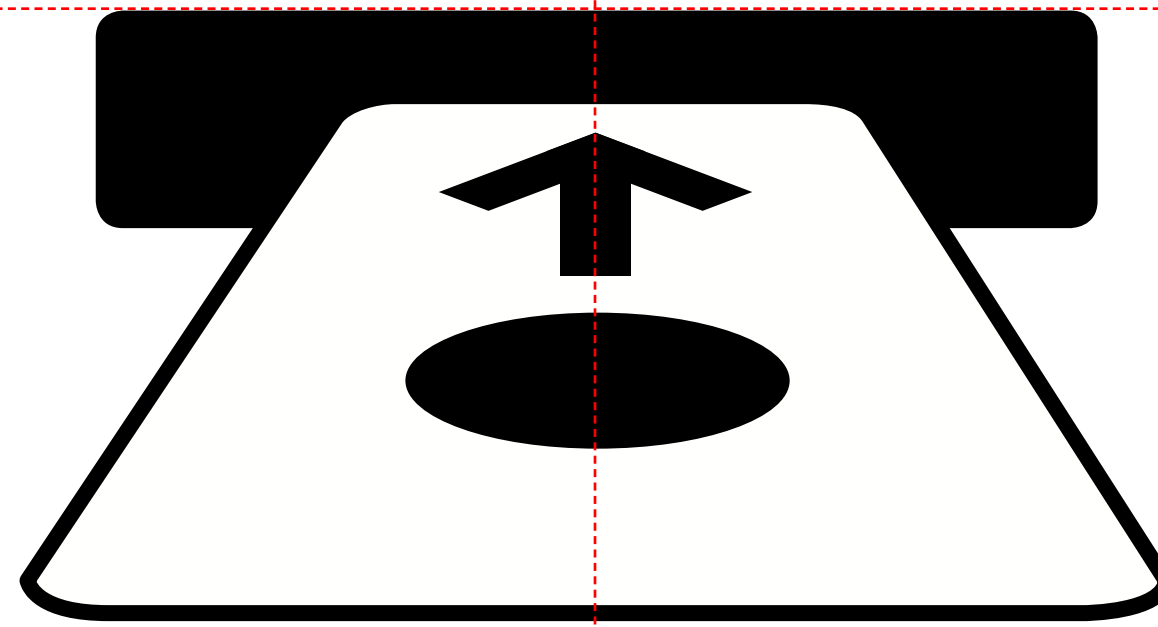

x 260
y 200
b 1400
h 680

y 380
centred
Glober SemiBold 58 pt

Voer een kaart in

y 580
centred

x 260
y 200
b 1400
h 220

Verkiezing: Gemeenteraad Norderveen

y 332
centred
Glober SemiBold 58 pt

x 803
y 540