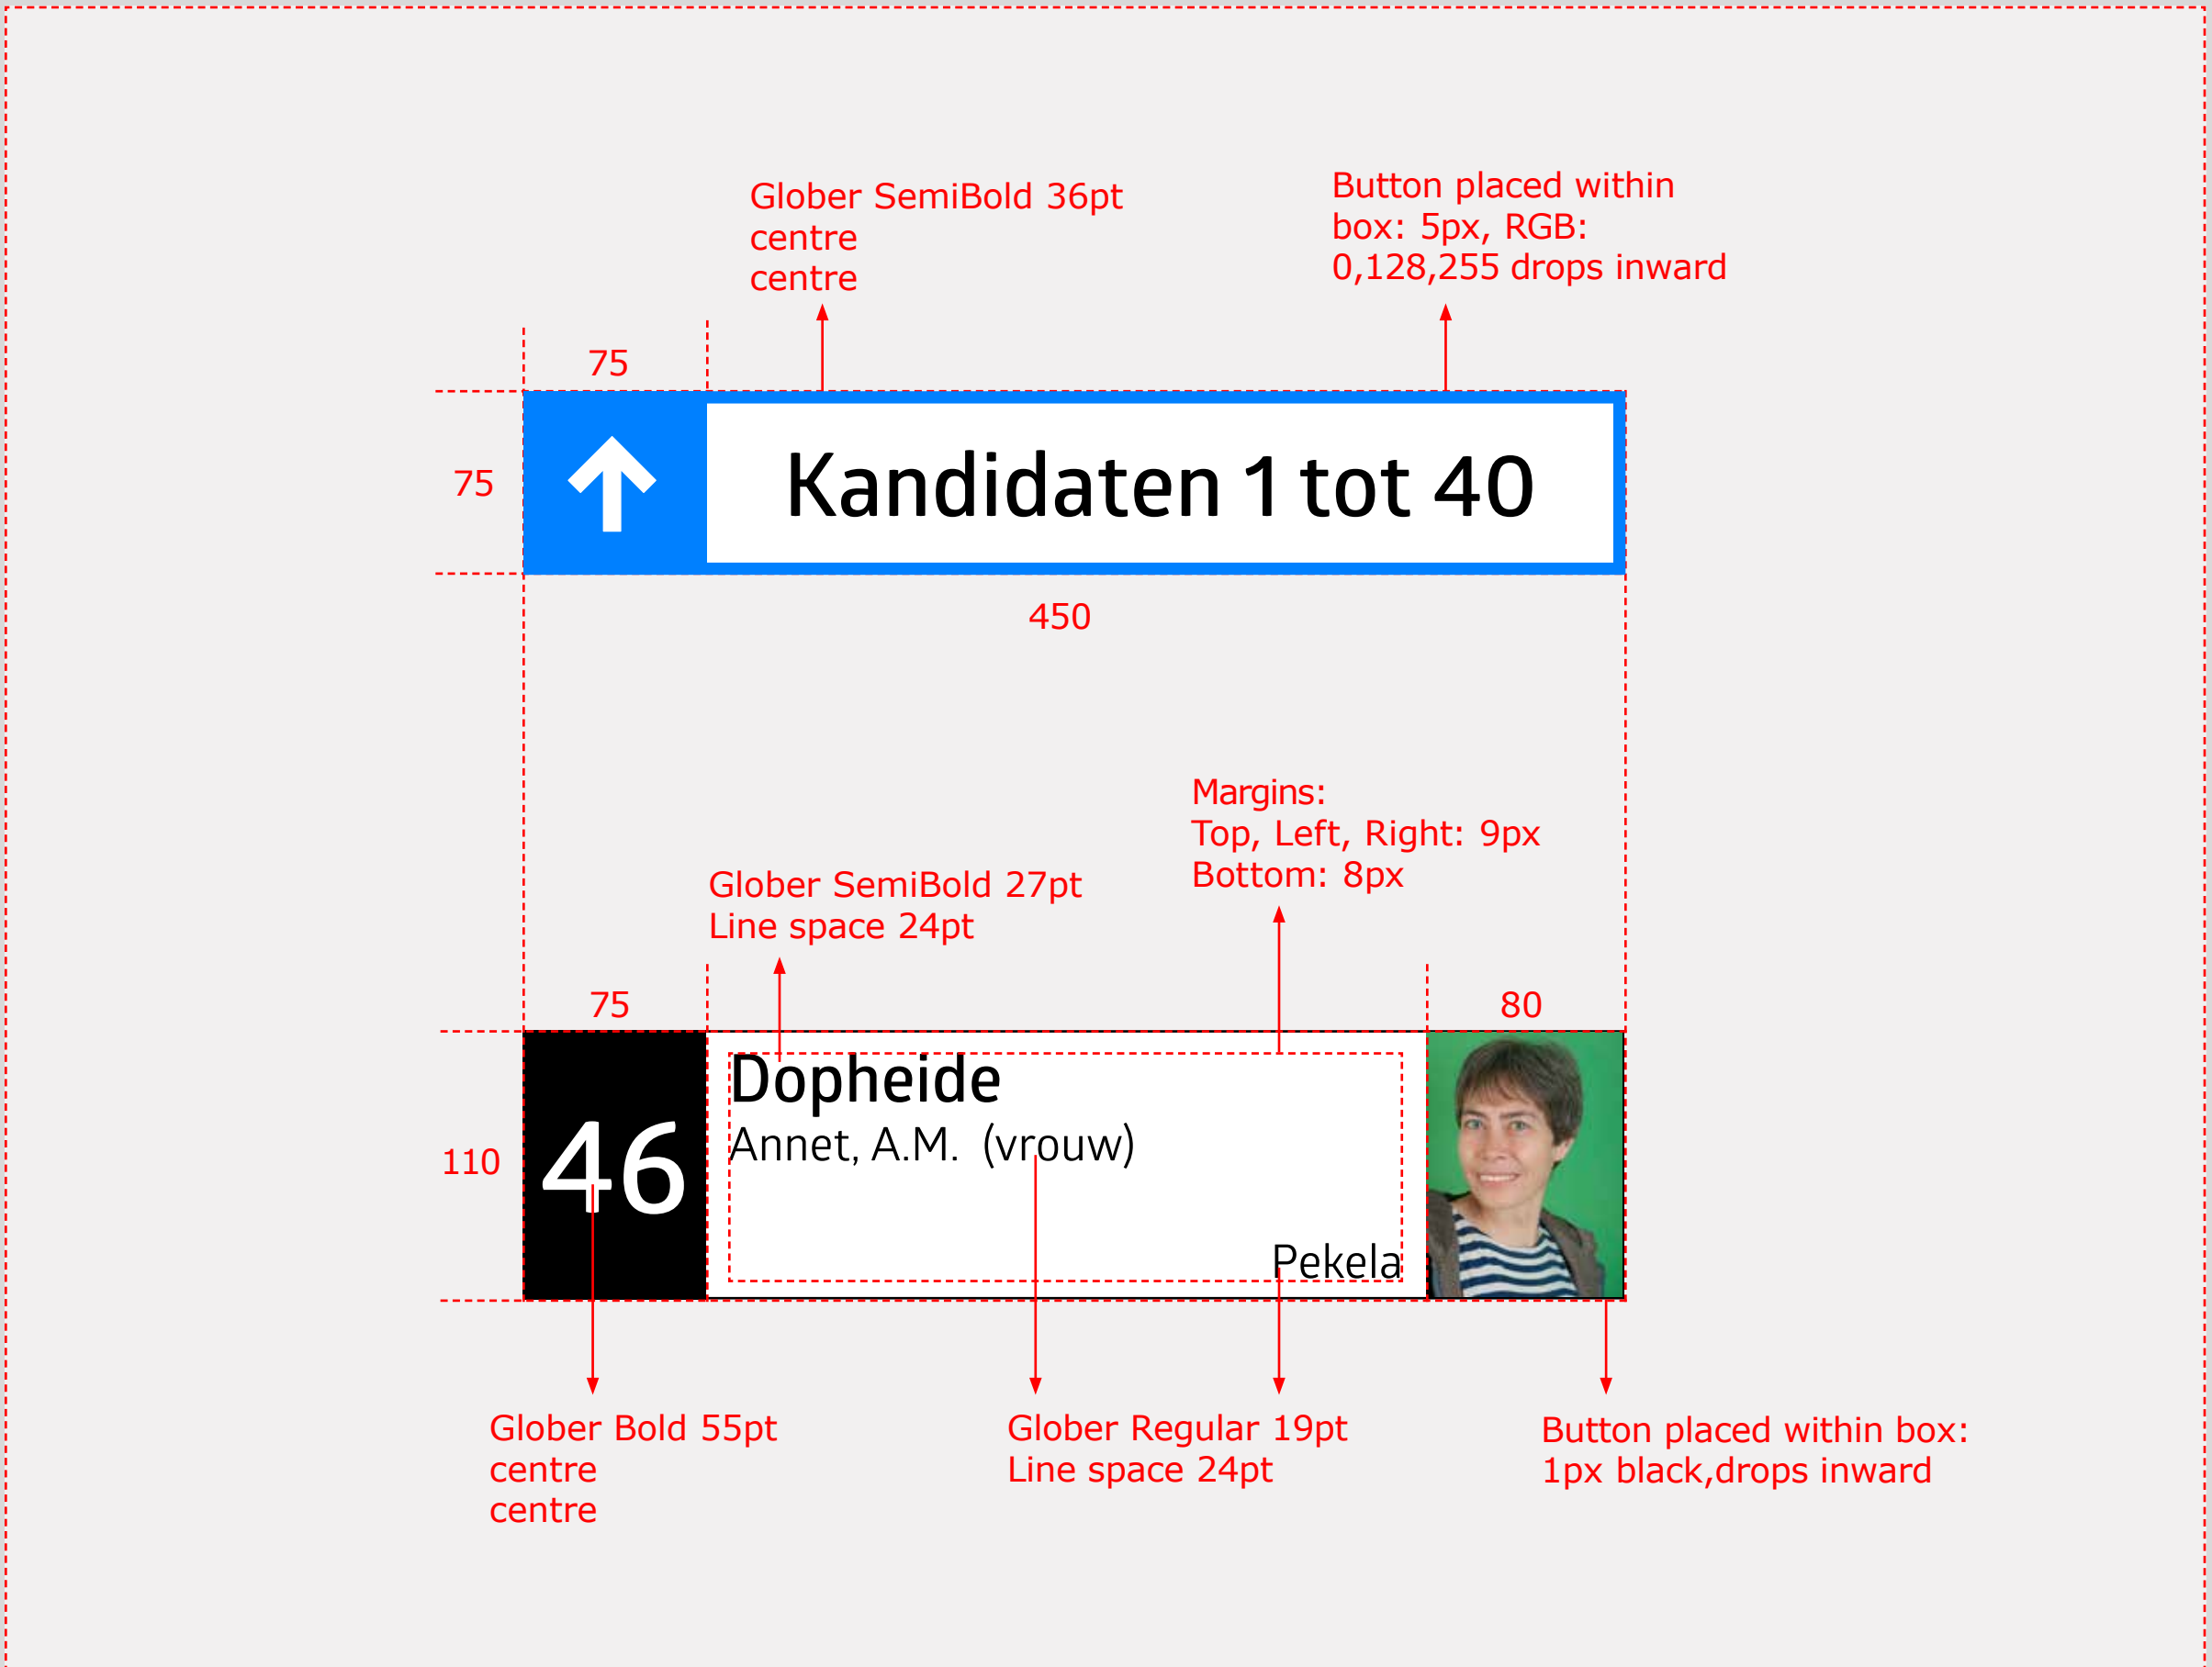

48 **Anjer**
Felicia, F. (vrouw)
Amsterdam 

49 **Gerbera**
Daan, D.K. (man)
Haarlem 

x 260
y 200
b 1400
h 550

y 332
x centre

Partij 3 **Europese Weermannen** 

Gecombineerd met lijst 5

Same size as in list of candidates