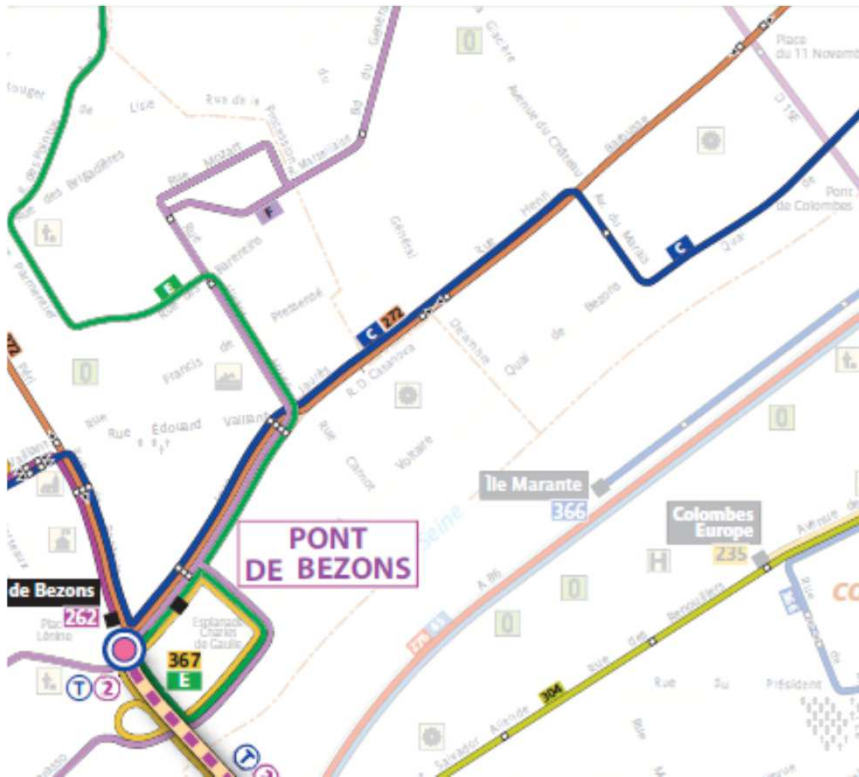

Campus Atos

Plan d'accès / *Access plan*

Atos - River Ouest - 80 Quai Voltaire - 95870 Bezons

Your business technologists. Powering progress

Atos

Atos en Ile de France

En voiture par l'A86

- ▶ **A partir de Paris**, prendre la direction de Colombes, Saint-Denis, Cergy Pontoise
- ▶ **A partir de Cergy-Pontoise**, prendre la direction Nanterre, La Défense, Paris-Porte Maillot
- ▶ Prendre **la sortie 2A ou 2** Colombes, Petit-Colombes, La Garenne-Colombes, Bezons
- ▶ Au croisement avec le boulevard Charles de Gaulle prendre le pont de Bezons
- ▶ Après le pont, prendre les quais sur la droite direction River Ouest, prendre la sortie River Ouest à gauche
- ▶ Ou la rue Jean Jaurès à droite après le MC Donald's
- ▶ Le parking vous est ouvert

Il est important de noter qu'en cas de souci de transport sur le Tram T2 il est essentiel d'utiliser les lignes de bus RATP 272, 367, 262 ou bien les navettes Atos/Savac.

A pied de Station T2 à River Ouest

En transport en commun (Lignes RATP)

RATP 272

Gare d'Argenteuil /Sartrouville

RATP 367

Gare de Rueil (RER A) / Pont de Bezons via Nanterre Université

En transport en commun (Lignes RATP)

RATP 262

Maisons-Laffitte (RER A) / Pont de Bezons

Se repérer à River Ouest