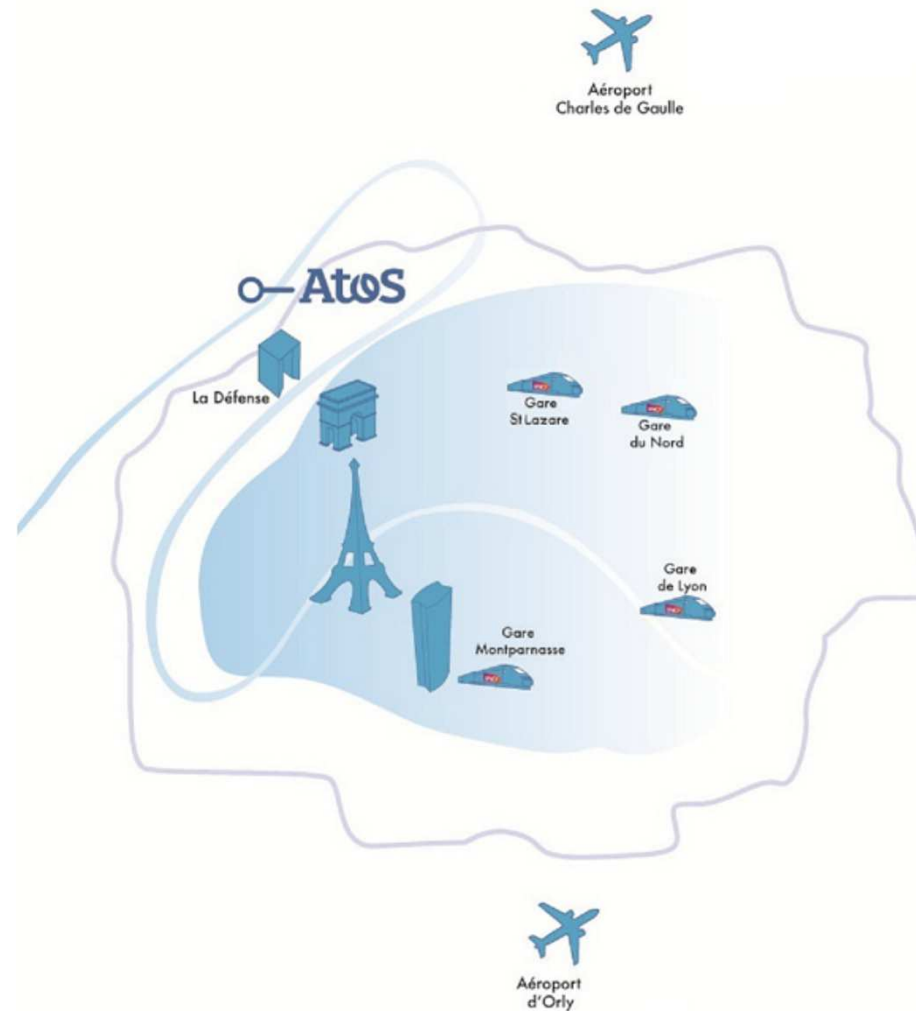

Campus Atos

Plan d'accès / *Access plan*

Atos - River Ouest - 80 Quai Voltaire - 95870 Bezons

Your business technologists. Powering progress

Atos

Atos en Ile de France

En voiture par l'A86

- ▶ **A partir de Paris**, prendre la direction de Colombes, Saint-Denis, Cergy Pontoise
- ▶ **A partir de Cergy-Pontoise**, prendre la direction Nanterre, La Défense, Paris-Porte Maillot
- ▶ Prendre **la sortie 2A ou 2** Colombes, Petit-Colombes, La Garenne-Colombes, Bezons
- ▶ Au croisement avec le boulevard Charles de Gaulle prendre le pont de Bezons
- ▶ Après le pont, prendre les quais sur la droite direction River Ouest, prendre la sortie River Ouest à gauche
- ▶ Ou la rue Jean Jaurès à droite après le MC Donald's
- ▶ Le parking vous est ouvert

En transport en commun (Tram T2)

- ▶ A partir du 19 novembre 2012 avec le Tram T2
 - Depuis **Paris Porte de Versailles jusqu'à Bezons via La Défense Grand Arche**
 - **De 5h30 du matin à 1h du matin le lendemain**
 - De 7h à 10h et de 16h à 20h : une rame toutes les 4' à 6'
 - De 10h à 16h : une rame toutes les 9'
 - Avant 7h et après 20h : une rame toutes les 9' à 15'
 - Après 22h : une rame toutes les 15'
 - Après 23h : une rame toutes les 20'

Il est important de noter qu'en cas de souci de transport sur le Tram T2 il est essentiel d'utiliser les lignes de bus RATP 272, 367, 262 ou bien les navettes Atos/Savac.

A pied de Station T2 à River Ouest

Se repérer à River Ouest