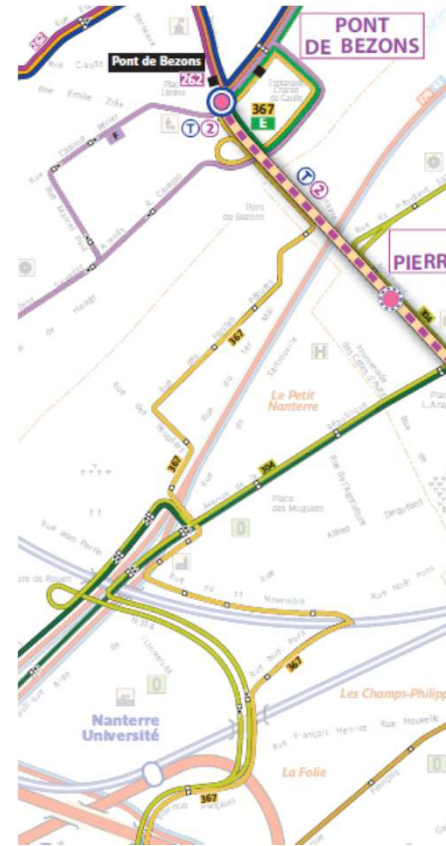

Campus Atos

Plan d'accès / *Access plan*

Atos - River Ouest - 80 Quai Voltaire - 95870 Bezons

Your business technologists. Powering progress

Atos

Atos en Ile de France

En voiture par l'A86

- ▶ **A partir de Paris**, prendre la direction de Colombes, Saint-Denis, Cergy Pontoise
- ▶ **A partir de Cergy-Pontoise**, prendre la direction Nanterre, La Défense, Paris-Porte Maillot
- ▶ Prendre **la sortie 2A ou 2** Colombes, Petit-Colombes, La Garenne-Colombes, Bezons
- ▶ Au croisement avec le boulevard Charles de Gaulle prendre le pont de Bezons
- ▶ Après le pont, prendre les quais sur la droite direction River Ouest, prendre la sortie River Ouest à gauche
- ▶ Ou la rue Jean Jaurès à droite après le MC Donald's
- ▶ Le parking vous est ouvert

Il est important de noter qu'en cas de souci de transport sur le Tram T2 il est essentiel d'utiliser les lignes de bus RATP 272, 367, 262 ou bien les navettes Atos/Savac.

A pied de Station T2 à River Ouest

En transport en commun (Lignes RATP)

RATP 272

Gare d'Argenteuil /Sartrouville

RATP 367

Gare de Rueil (RER A) / Pont de Bezons via Nanterre Université

En transport en commun (Lignes RATP)

RATP 262

Maisons-Laffitte (RER A) / Pont de Bezons

Se repérer à River Ouest