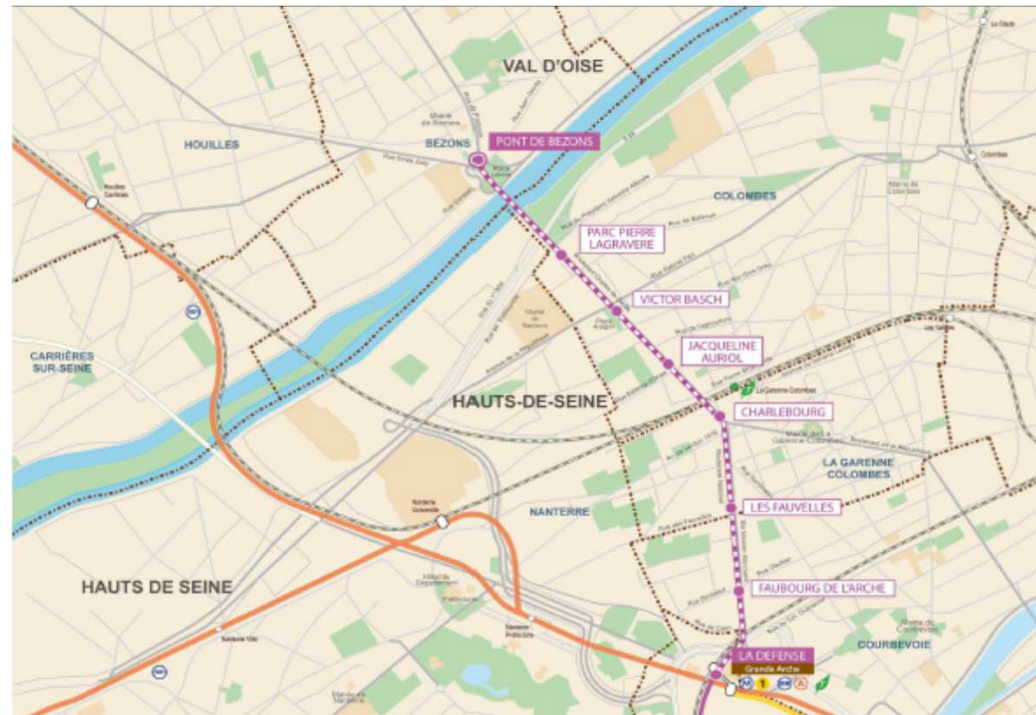

Campus Atos

Plan d'accès / *Access plan*

Atos - River Ouest - 80 Quai Voltaire - 95870 Bezons

Your business technologists. Powering progress

Atos

Atos en Ile de France

En voiture par l'A86

- ▶ **A partir de Paris**, prendre la direction de Colombes, Saint-Denis, Cergy Pontoise
- ▶ **A partir de Cergy-Pontoise**, prendre la direction Nanterre, La Défense, Paris-Porte Maillot
- ▶ Prendre **la sortie 2A ou 2** Colombes, Petit-Colombes, La Garenne-Colombes, Bezons
- ▶ Au croisement avec le boulevard Charles de Gaulle prendre le pont de Bezons
- ▶ Après le pont, prendre les quais sur la droite direction River Ouest, prendre la sortie River Ouest à gauche
- ▶ Ou la rue Jean Jaurès à droite après le MC Donald's
- ▶ Le parking vous est ouvert

En transport en commun (Tram T2)

- ▶ A partir du 19 novembre 2012 avec le Tram T2
 - Depuis **Paris Porte de Versailles jusqu'à Bezons via La Défense Grand Arche**
 - **De 5h30 du matin à 1h du matin le lendemain**
 - De 7h à 10h et de 16h à 20h : une rame toutes les 4' à 6'
 - De 10h à 16h : une rame toutes les 9'
 - Avant 7h et après 20h : une rame toutes les 9' à 15'
 - Après 22h : une rame toutes les 15'
 - Après 23h : une rame toutes les 20'

Il est important de noter qu'en cas de souci de transport sur le Tram T2 il est essentiel d'utiliser les lignes de bus RATP 272, 367, 262 ou bien les navettes Atos/Savac.

A pied de Station T2 à River Ouest

Se repérer à River Ouest