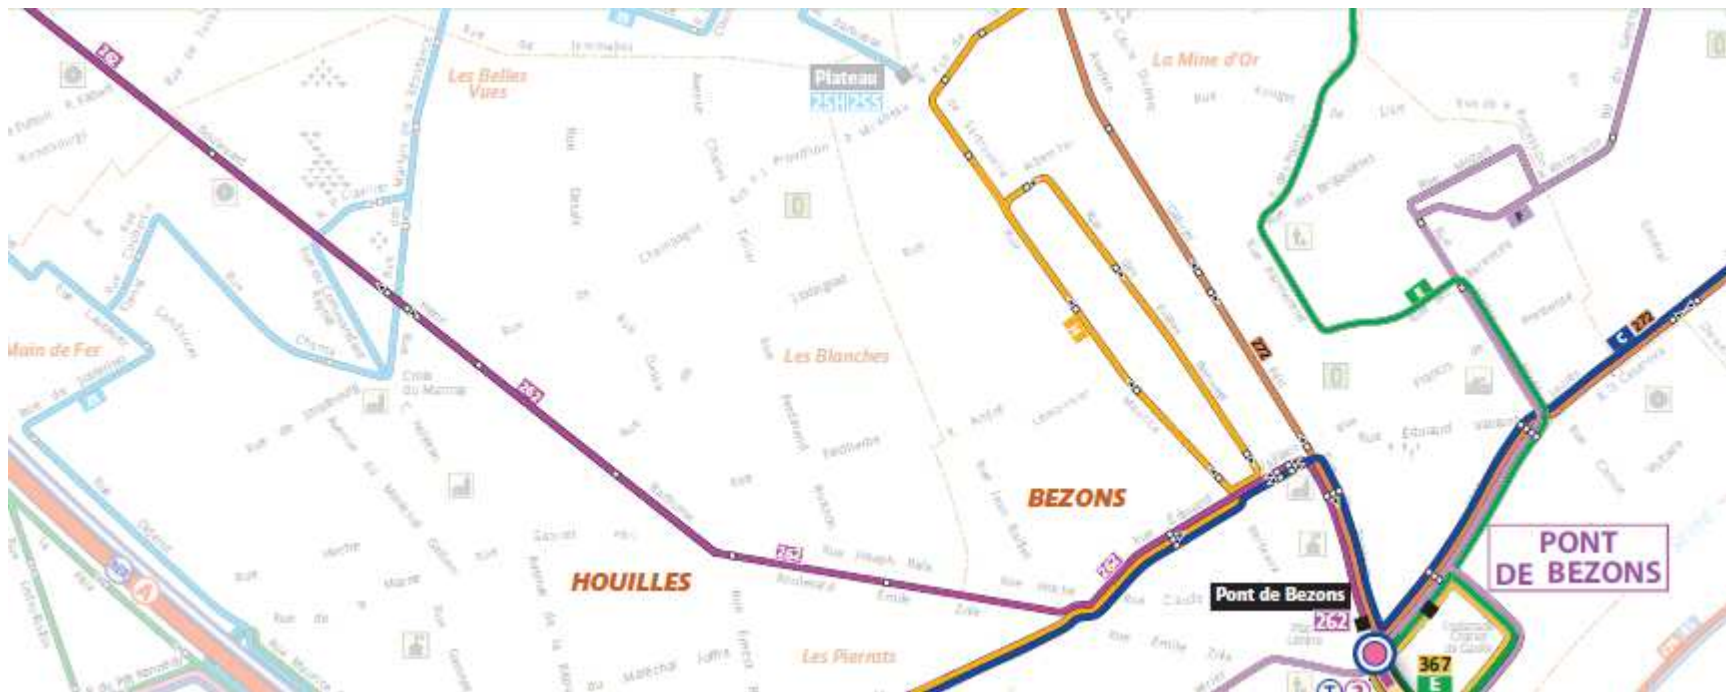

Campus Atos

Plan d'accès / *Access plan*

Atos - River Ouest - 80 Quai Voltaire - 95870 Bezons

Your business technologists. Powering progress

Atos

Atos en Ile de France

En voiture par l'A86

- ▶ **A partir de Paris**, prendre la direction de Colombes, Saint-Denis, Cergy Pontoise
- ▶ **A partir de Cergy-Pontoise**, prendre la direction Nanterre, La Défense, Paris-Porte Maillot
- ▶ Prendre **la sortie 2A ou 2** Colombes, Petit-Colombes, La Garenne-Colombes, Bezons
- ▶ Au croisement avec le boulevard Charles de Gaulle prendre le pont de Bezons
- ▶ Après le pont, prendre les quais sur la droite direction River Ouest, prendre la sortie River Ouest à gauche
- ▶ Ou la rue Jean Jaurès à droite après le MC Donald's
- ▶ Le parking vous est ouvert

Il est important de noter qu'en cas de souci de transport sur le Tram T2 il est essentiel d'utiliser les lignes de bus RATP 272, 367, 262 ou bien les navettes Atos/Savac.

A pied de Station T2 à River Ouest

En transport en commun (Lignes RATP)

RATP 272

Gare d'Argenteuil /Sartrouville

RATP 367

Gare de Rueil (RER A) / Pont de Bezons via Nanterre Université

En transport en commun (Lignes RATP)

RATP 262

Maisons-Laffitte (RER A) / Pont de Bezons

Se repérer à River Ouest