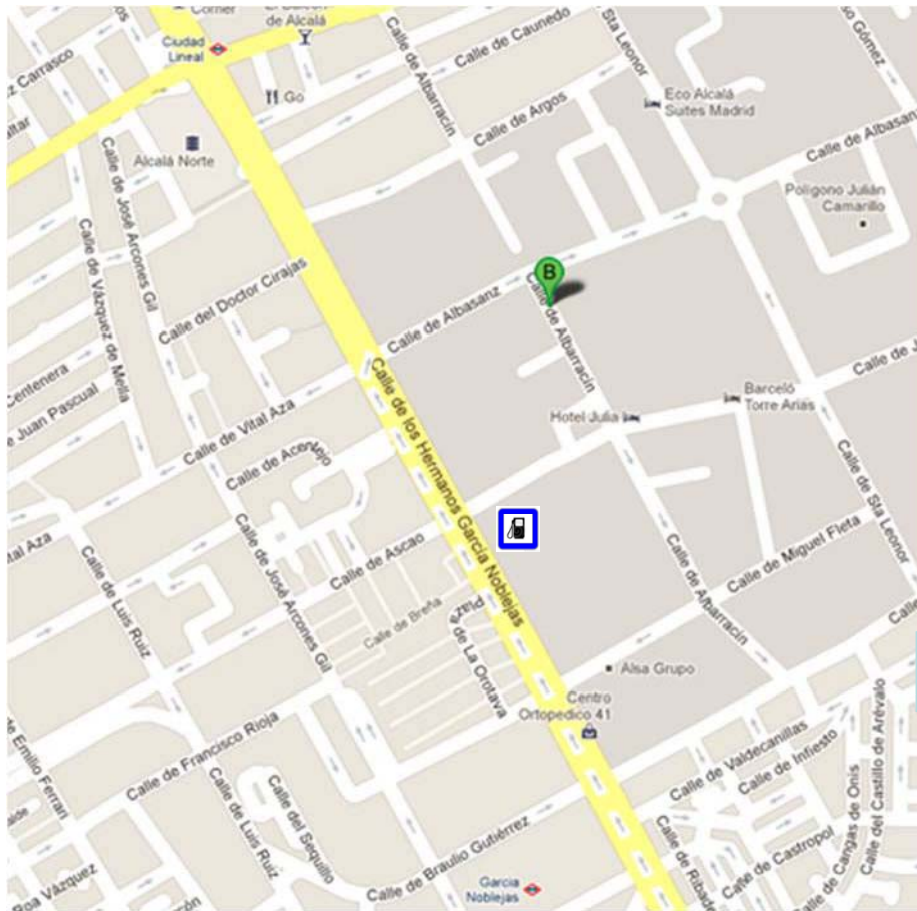

- ▶ **Metro:** línea 5 - Ciudad Lineal y línea 7 - García Noblejas
- ▶ **Taxi:** parada frente a la puerta, esquina Julián Camarillo

C/ Albaracín, 25
28037 Madrid - España
Tel.: +34 91 440 88 00
Fax: +34 91 754 32 52
www.es.atos.net