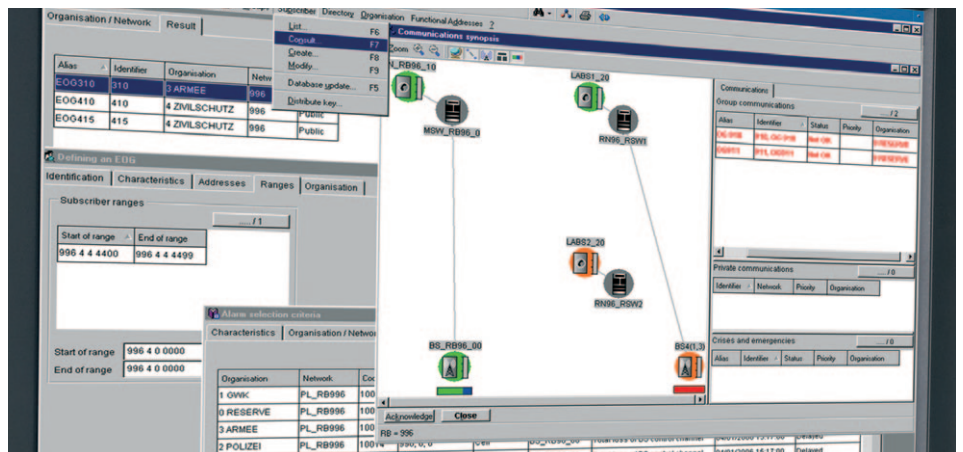

Professional mobile radio Tactical Working Position

Civil and National Security

Der taktische Arbeitsplatz TWP ist ein Bestandteil des Betriebs- und Wartungsnetzes des S-PRO Funksystems. Der TWP dient der operativen Verwaltung der Teilnehmerdaten in einem S-PRO Funknetz, indem er über eine Ethernet- oder eine X.25-Verbindung mit der Datenbank des S-PRO Funksystems kommuniziert.

Über die einfach zu bedienende, graphische Benutzerschnittstelle werden die Eigenschaften jedes einzelnen Teilnehmers bzw. Funkgeräts und der Organisationen festgelegt und in der Datenbank gespeichert.

Mit einem TWP kann der Bediener einer oder mehreren Organisationen die taktischen Funktionen zur Vorbereitung der Einsätze zuordnen.

- ▶ Zulassen oder Ablehnen von Teilnehmern in den verschiedenen Organisationen eines Funknetzes aufgrund seines Teilnehmerprofils
- ▶ Bis zu 8 Regionalnetzwerke können gleichzeitig verwaltet werden
- ▶ Definition von mehreren hundert Gruppen
- ▶ Speicherung von Parametern und lokalen Konfigurationen zur Datensicherung
- ▶ Verwaltung der Endgeräte und der Teilnehmer sowie der Verzeichnisse der Adressenlisten
- ▶ Die abgesetzte Bedienung über WAN wird unterstützt
- ▶ Vergabe von Teilnahmeberechtigungen
- ▶ Verwaltung der Gruppen-, Individual- und Notrufe
- ▶ Verwaltung der Funkabdeckungen
- ▶ Operationelle Überwachung der Gruppen-, Individual und Notrufe
- ▶ Verwaltung der Funkverkehrslogs
- ▶ Lokalisierung der eingebuchten Funkgeräte